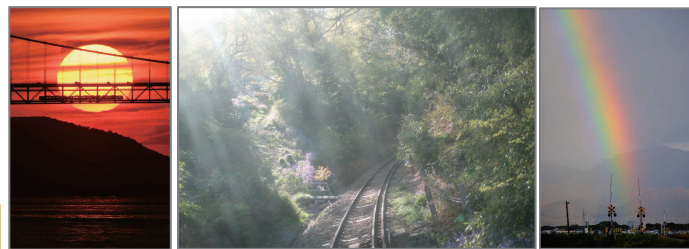

「プロフィール」

1968年山形県生まれ。鉄道写真のなかでも、特に“旅写真”を得意とし、日本と世界の鉄道を撮影。

アジア旅でのエッセイ集『ひとたび てつたび』、写真集『I LOVE TRAIN- アジア・レイル・ライフ』（ころから）など著書多数。2021年11月に新刊『旅する鉄道写真』（天夢人）を刊行。旅行誌などの撮影・執筆の他、富士フィルム・アカデミー X の講師も務める