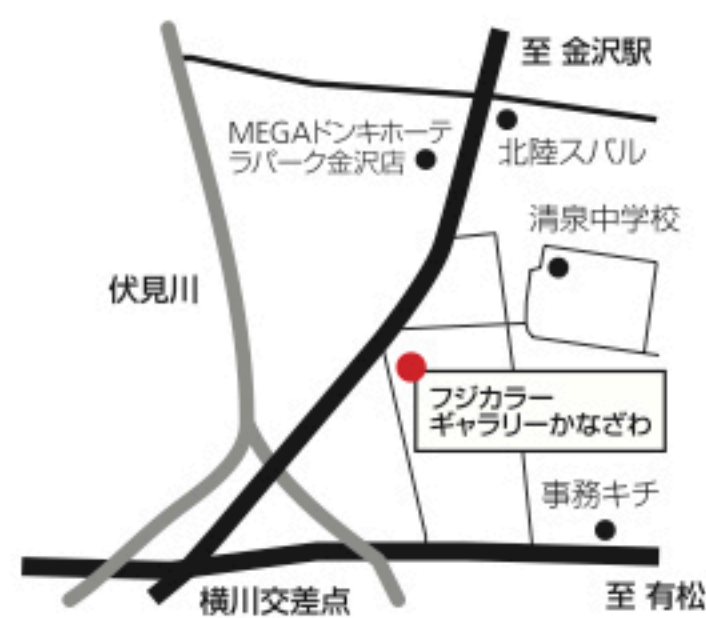

飯野 泰

新田 浩爾

中川 啓美

吉崎 喜寿

フジカラーギャラリーかなざわ

2024年

5月22日[水]—6月4日[火]

10:00—17:30

休館日：日曜（5月26日、6月2日）

[会場]

〒921-8043 石川県金沢市西泉2丁目83番地
TEL: 076-243-3111

北陸で巡回展の開催決定!

入館
無料

風景写真 Xtension展

[主催] 富士フィルム株式会社、隔月刊『風景写真』

富士フィルムのデジタルカメラ「GFX・Xシリーズ」によって撮影された写真50点で構成される写真展。